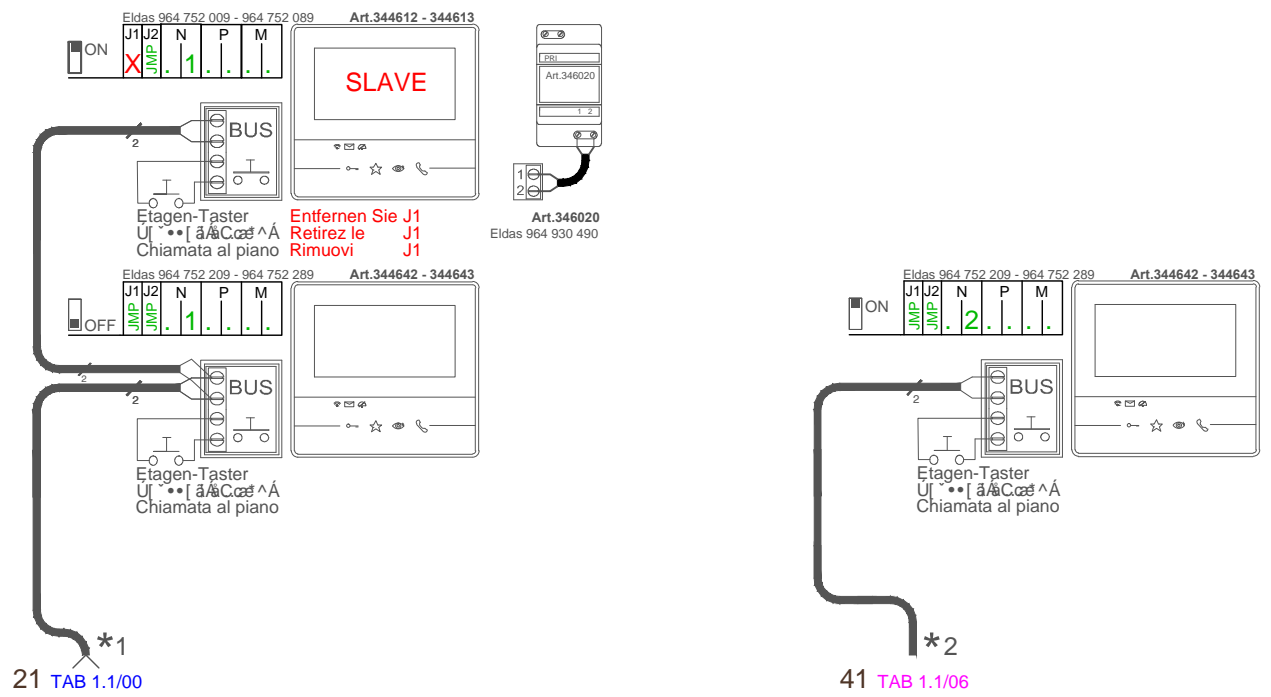

\* 1-4 (Strang / Colonne montante / Montante)  
 X (Entfernen Sie J1 / Retirez le J1 / Rimuovi J1)

Info: X  
 Utilizzare cavi twistati Art.336904 - Eldas 101 282 009

\*1  
 21 TAB 1.1/00

\*2  
 41 TAB 1.1/06