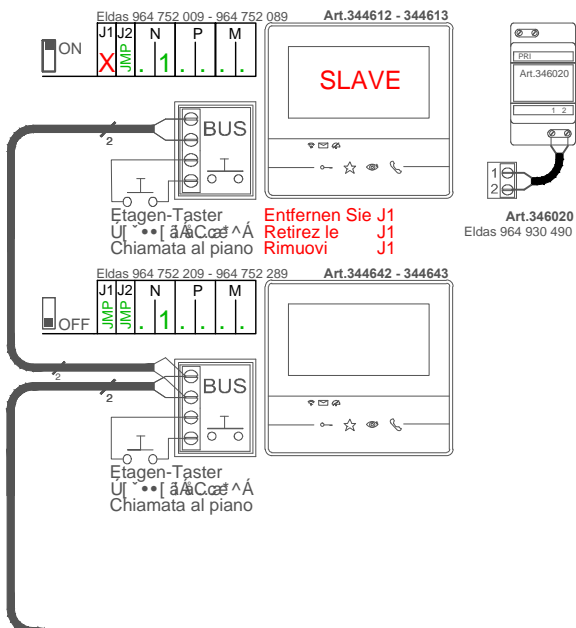

* 1-4 (Strang / Colonne montante / Montante)

X (Entfernen Sie J1 / Retirez le J1 / Rimuovi J1)

Info: X^!à:à|c Aæ^|Á^!, ^} à\} ÁWqã^!Á^Á•Áèà\^Á|•Áã..:

Utilizzare cavi twistati Art.336904 - Eldas 101 282 009

21 TAB 1.1/00

41 TAB 1.1/06