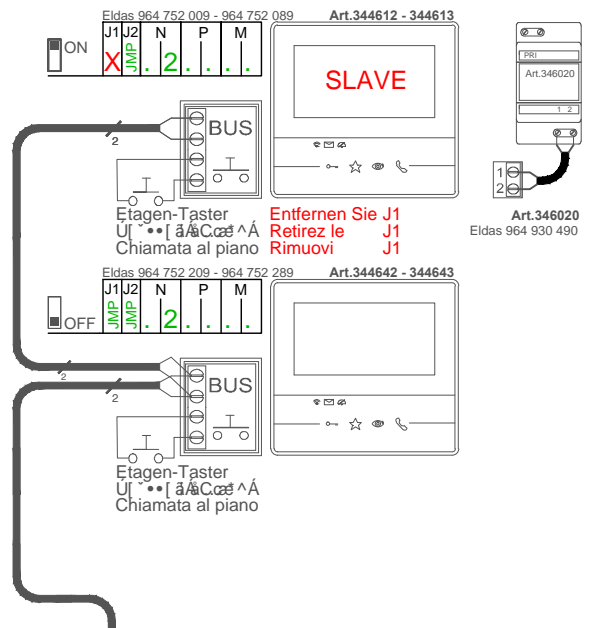

* 1-4 (Strang / Colonne montante / Montante)

X (Entfernen Sie J1 / Retirez le J1 / Rimuovi J1)

Info: X^!à:à|c Aæ^|Á^!, ^} à\} ÁWqã^!Á^Á•Áèà\^Á|•Áã..:

Utilizzare cavi twistati Art.336904 - Eldas 101 282 009

21 TAB 1.1/00

41 TAB 1.1/06